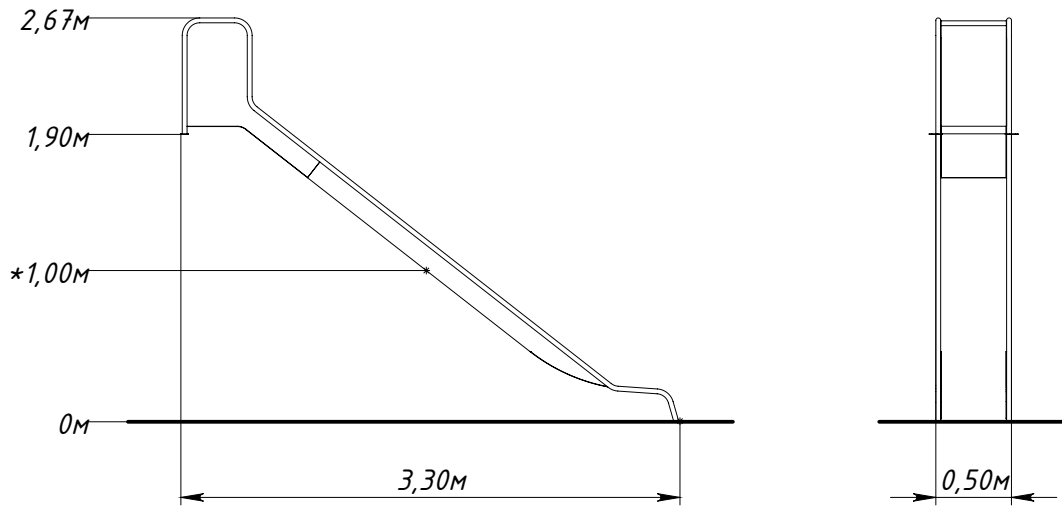

Основные габаритные размеры SL4517.0000.0000

* — максимальная высота падения 1 м

Рисунок 1 — Основные габаритные размеры

Рисунок 2 — Граница зоны приземления