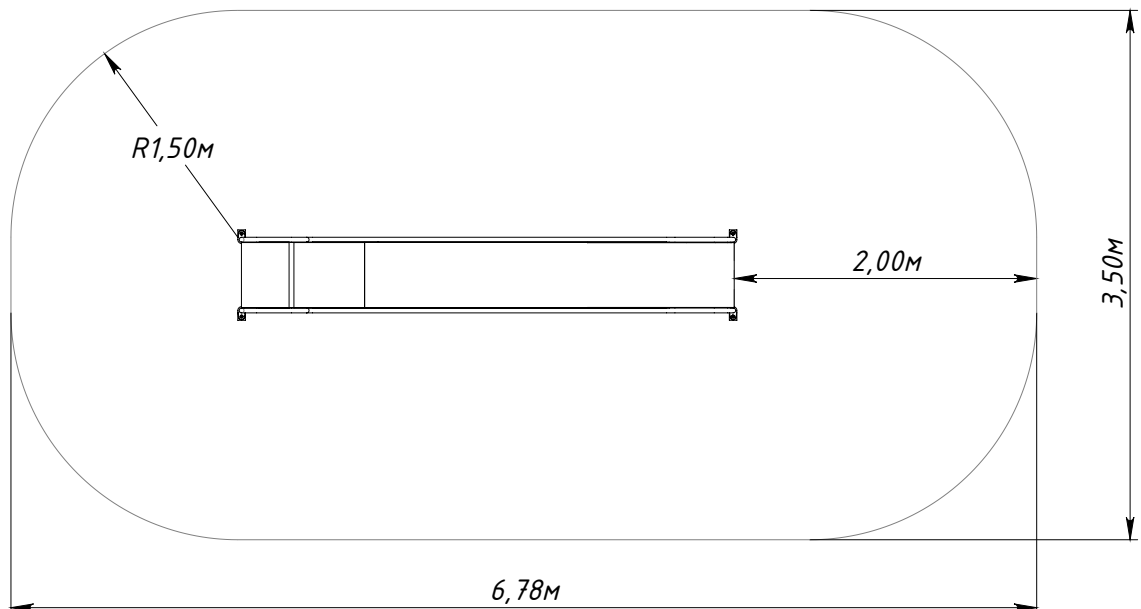

Основные габаритные размеры SL4517.0000.0000

* — максимальная высота падения 1 м

Рисунок 1 — Основные габаритные размеры

Рисунок 2 — Граница зоны приземления