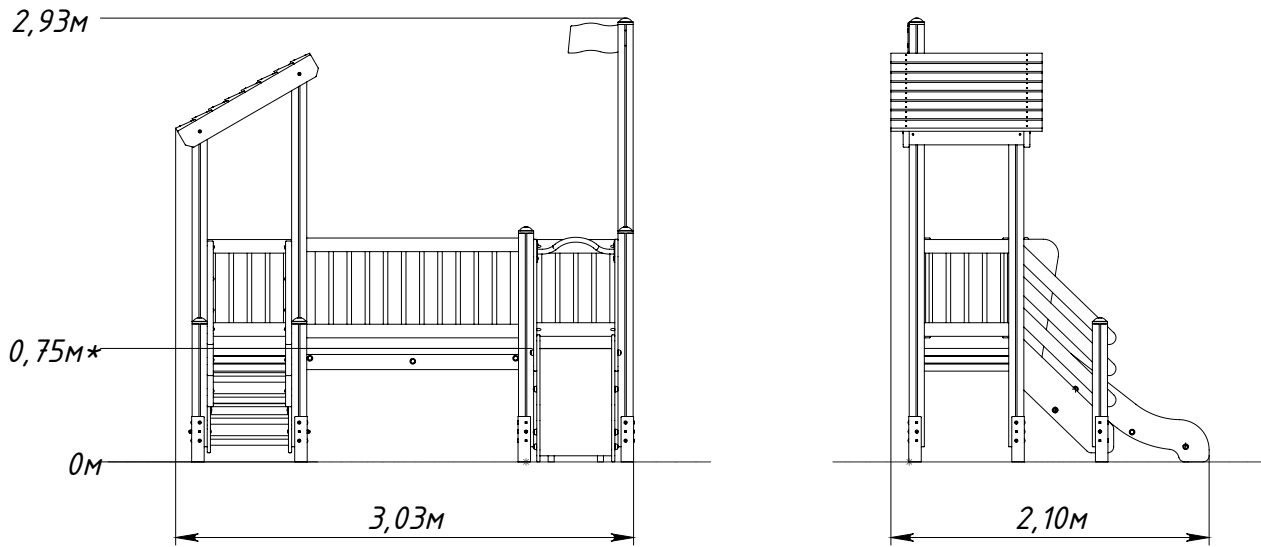

Основные габаритные размеры / Main dimensions / Hauptabmessungen

* - Максимальная высота падения / Free height of fall / Freie Fallhöhe.

Граница зоны приземления / Safety zone / Sicherheitsabstand

K4206.0000.0000