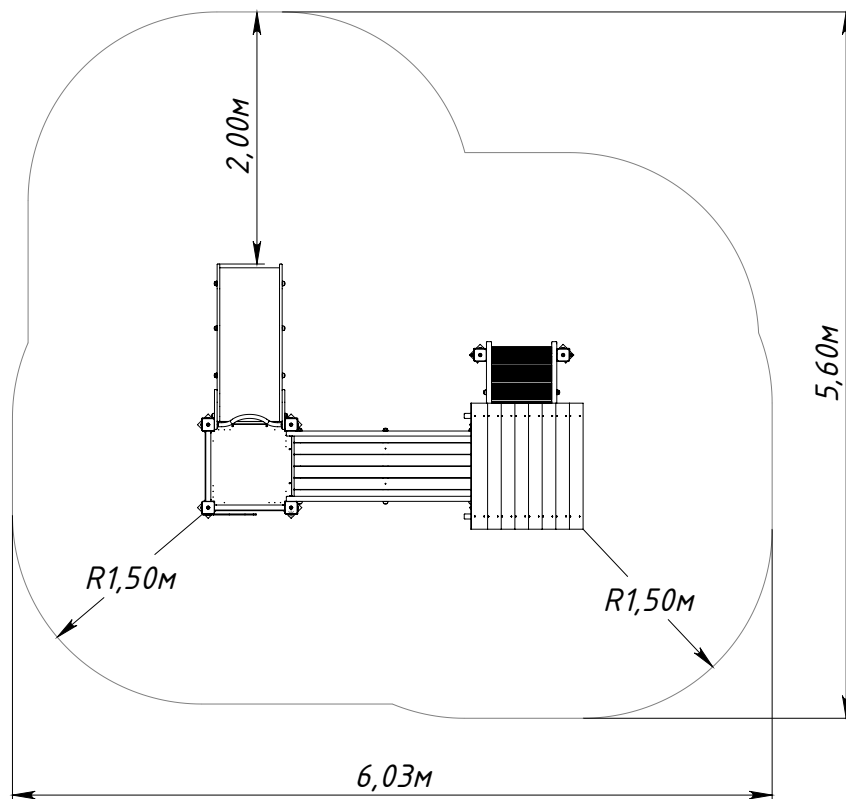

Основные габаритные размеры / Main dimensions / Hauptabmessungen

* - Максимальная высота падения / Free height of fall / Freie Fallhöhe.

Граница зоны приземления / Safety zone / Sicherheitsabstand

K4206.0000.0000