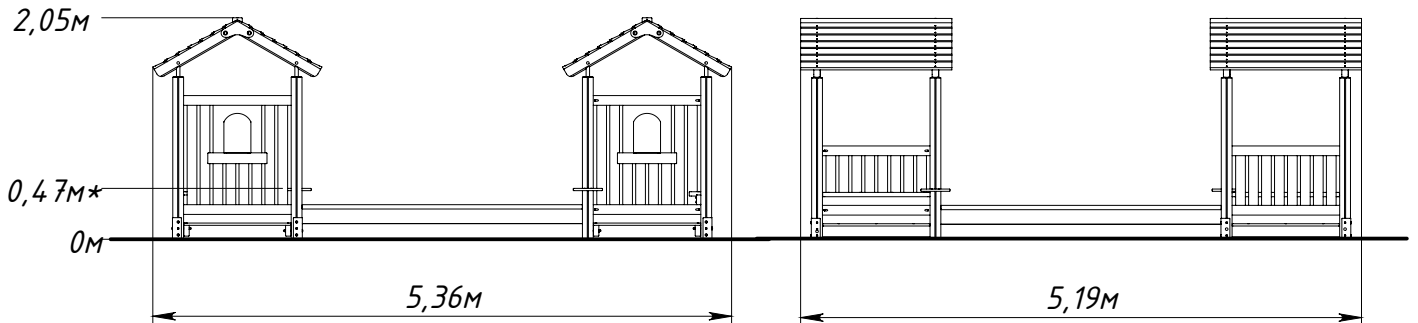

Основные габаритные размеры / Main dimensions / Hauptabmessungen

* - Максимальная высота падения / Free height of fall / Freie Fallhöhe.

Граница зоны приземления / Safety zone / Sicherheitsabstand

K5320.0000.0000