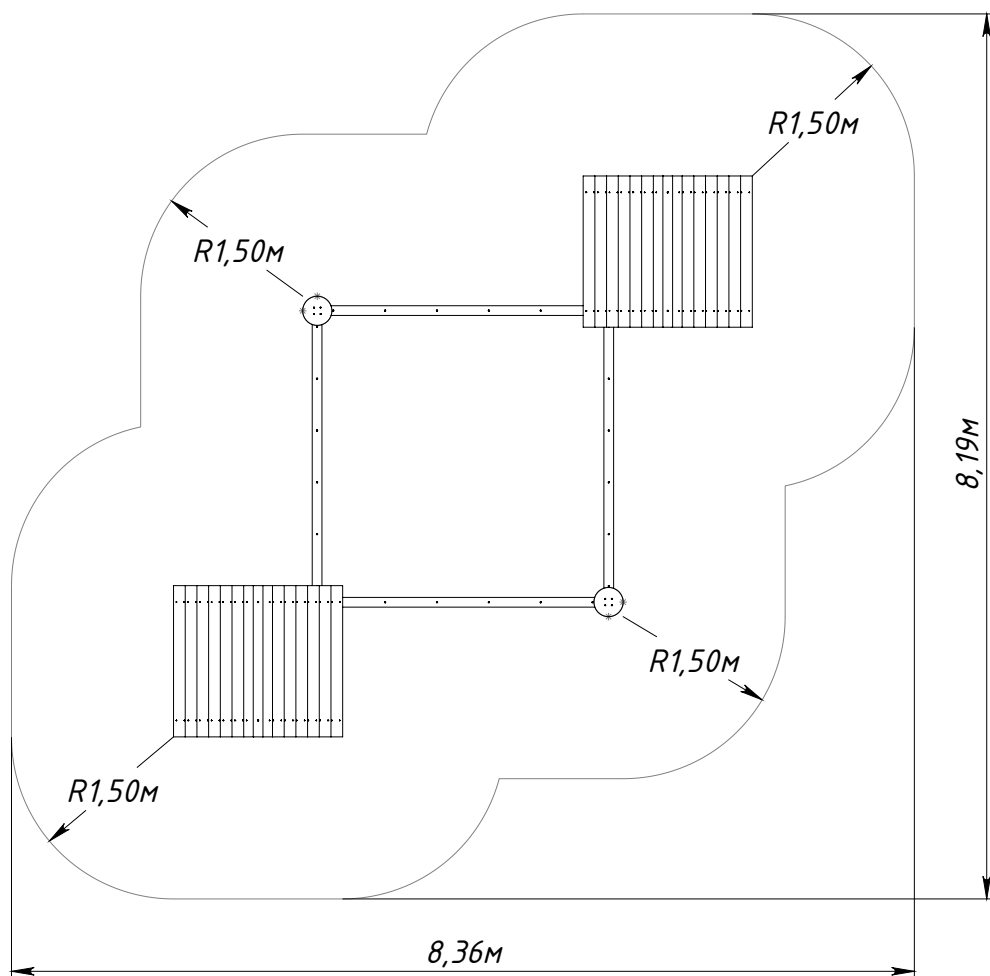

Основные габаритные размеры / Main dimensions / Hauptabmessungen

* - Максимальная высота падения / Free height of fall / Freie Fallhöhe.

Граница зоны приземления / Safety zone / Sicherheitsabstand

K5320.0000.0000